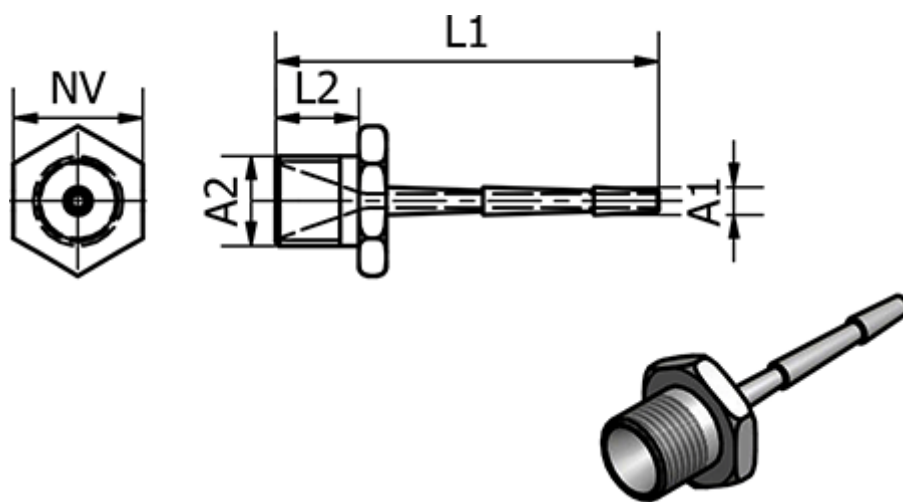

Varenummer: 586239CSES
Beskrivelse: Slangestuds 239.CS-ES, Ø13 - G 1/4"
Rustfri

Mål

Gevind A2	= G 1/4"
L1	= 48.5
L2	= 10
NV	= 19
Udvendig slangediameter A1	= 13